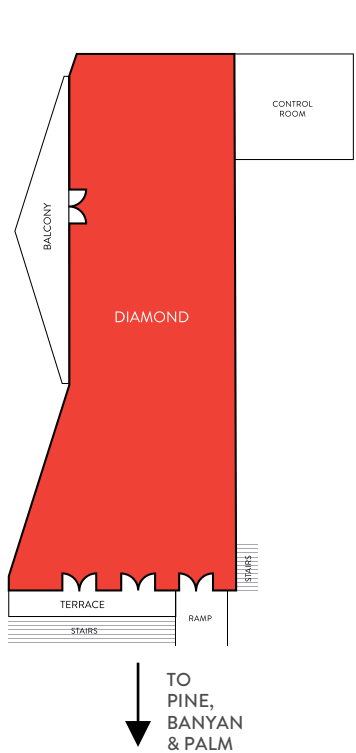

VENUES	DIMENSION W X L X H (M)	AREA (Sq M)	RECEPTION - COCKTAIL	ROUND TABLE	THEATRE	CLASSROOM	U-SHAPE	BOARD
BANYAN BALLROOM (HL)	18 x 18 x 5	324	400	200	300	180	72	-
BANYAN 1 (HL)	9 x 18 x 5	162	160	80	120	70	50	30
BANYAN 2 (HL)	9 x 9 x 5	81	80	40	60	36	25	24
BANYAN 3 (HL)	9 x 9 x 5	81	80	40	60	36	25	24
DIAMOND	9 x 27 x 5	243	160	110	160	120	60	40
PINE 1 & 2 (HL)	17 x 7 x 5	119	110	60	80	48	40	30
PINE 1 (HL)	8.5 x 7 x 5	60	50	30	40	24	18	18
PINE 2 (HL)	8.5 x 7 x 5	60	50	30	40	24	18	18
PALM 1 & 2 (HL)	14 X 8.5 X 5	119	110	60	80	45	40	30
PALM 1 (HL)	7 X 8.5 X 5	60	50	30	40	24	18	18
PALM 2 (HL)	7 X 8.5 X 5	60	50	30	40	24	18	18
ACACIA 1 (LG)	7.15 X 12	85	50	40	50	36	32	26
ACACIA 2 (LG)	7.15 X 8	57	30	30	30	20	16	16
MAHOGANY (CL)	9.45 X 14.2 X 4	134	200	120	150	70	35	30
MAPLE 1 (CL)	12 X 13.3	160	150	70	120	60	45	60
MAPLE 2 (CL)	15.5 X 5	80	60	40	60	30	20	24
THE LOUNGE (CL)	13.8 X 8.4	116	60	30	20	15	15	15

- DETAILS : HL : HOTEL LOBBY CL : CLUB LOBBY LG : LOWER GROUND
- ALL WITHOUT STAGE OR HEAD TABLE